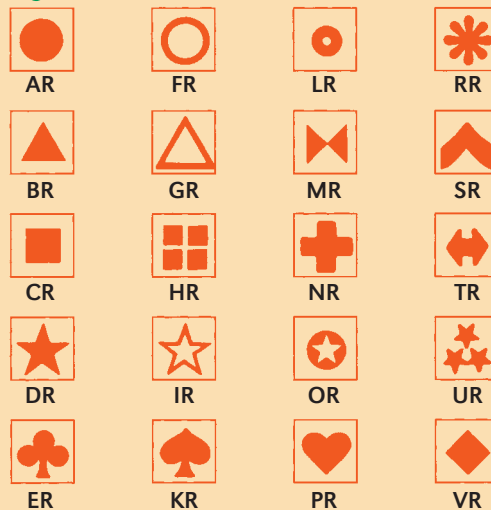

Querschnitte der Magnet symbole

Kopfzeilenmagnet,
zur Kennzeichnung der
Klasse, 18 x 30 x 3 mm,
ganzfarbig.

MS 18x30 0,75 €

Lehrermagnet
für den Klassenplan
10 x 30 x 3 mm,
halb farbig/halb weiß.

MS 10x30 0,35 €

Lehrermagnet
für Personal, Aufsichten,
Fachräume etc.
10 x 15 x 3 mm,
ganzfarbig.

MS 10x15 0,25 €

Als Magnetsymbole verwenden wir Kippmagnete.
Sie lassen sich leicht auswechseln und gut von der Plantafel abheben.
„Antippen – abheben.“

Magnetsymbole für Klassenplan

bei Berufsschulen für den Raumplan,
Spaltenbreite: 4 cm, Größe: 10 x 30 mm,
halb farbig/halb weiß.
Die Anzahl der pro Lehrperson benötigten
Magnetsymbole richtet sich nach der Anzahl
der wöchentlichen Unterrichtsstunden dieser
Lehrperson. In der Regel ist von 30 Stunden
auszugehen (bei Halbzweikräften
entsprechend weniger).

Magnetsymbole für Personalplan

Spaltenbreite: 2 cm,
Größe: 10 x 15 mm, ganzfarbig.
Für die Berechnung gilt das gleiche
wie für den Klassenplan.

Magnetsymbole für Fachräume und Aufsicht

Spaltenbreite: 2 cm, Größe: 10 x 15 mm,
ganzfarbig.
Die Anzahl der pro Lehrperson benötigten
Magnetsymbole richtet sich nach der Anzahl
der Fachräume, in denen sie unterrichtet
bzw. in denen sie Aufsicht führt. Diese Zahl,
multipliziert mit der Anzahl der Wochen-
stunden der Lehrperson, ergibt die
Gesamtanzahl der pro Lehrperson benötigten
Magnetsymbole.

Magnetsymbole für die Kopfzeilen

beim Klassenplan
Spaltenbreite: 4 cm,
Größe: 18 x 30 mm, weiß oder in Farbe,
zur Kennzeichnung der Klassen.
Die Anzahl der insgesamt benötigten
Magnetsymbole richtet sich nach der
Anzahl der Klassen.

beim Personalplan