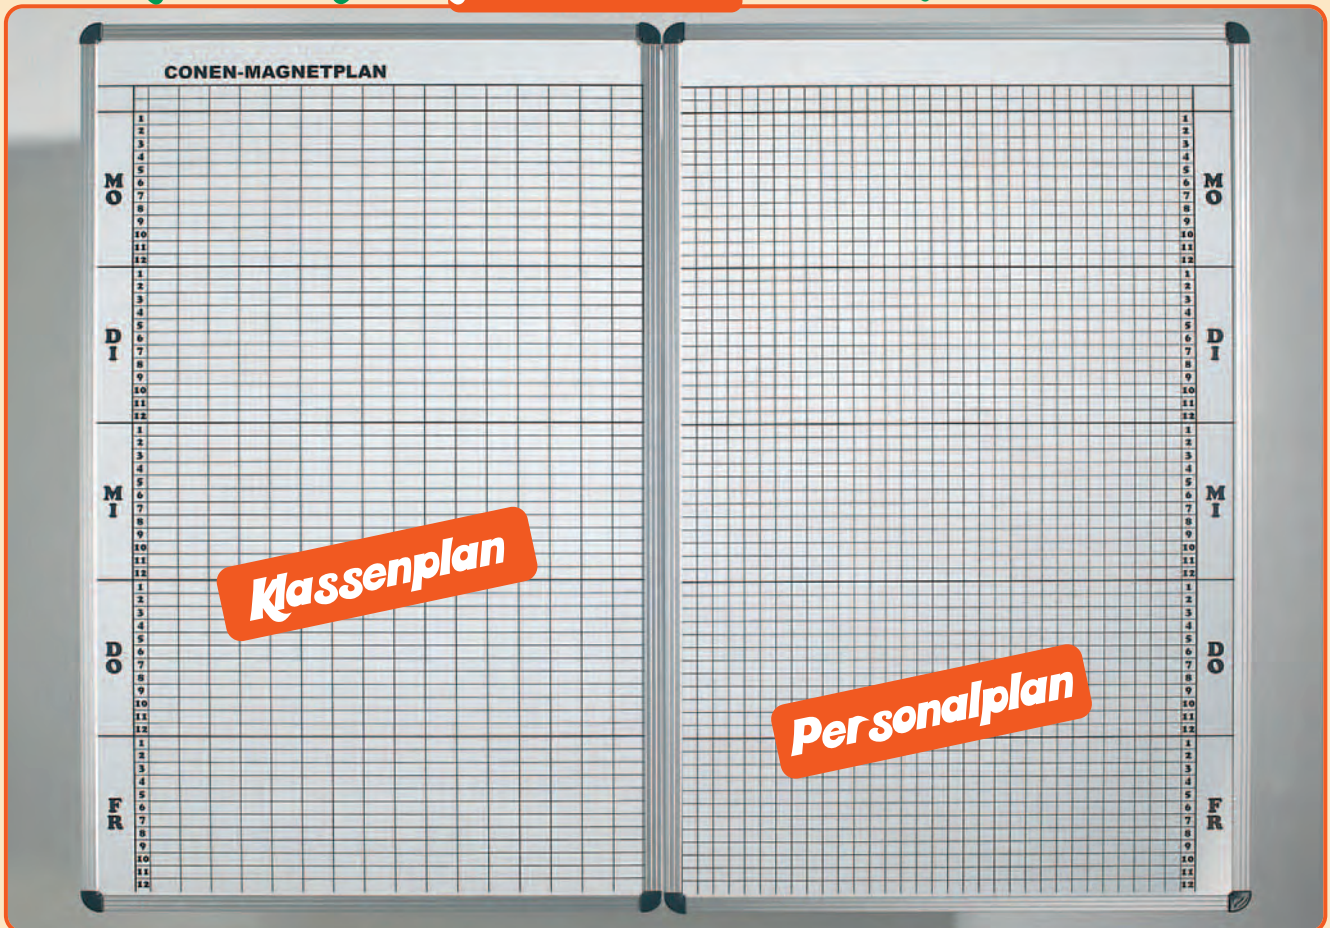

Plantafeln mit Raster für 12 Stunden pro Schultag

Klassenpläne

für 10 Klassen in weiß
Maße, B/H: 57 x 123 cm

CMP 10-12W 223,00 €

für 15 Klassen in weiß
Maße, B/H: 77 x 123 cm

CMP 15-12W 268,00 €

für 20 Klassen in weiß
Maße, B/H: 97 x 123 cm

CMP 20-12W 329,20 €

für 25 Klassen in weiß
Maße, B/H: 117 x 123 cm

CMP 25-12W 390,00 €

für 30 Klassen in weiß
Maße, B/H: 137 x 123 cm

CMP 30-12W 470,30 €

für 35 Klassen in weiß
Maße, B/H: 157 x 123 cm

CMP 35-12W 565,50 €

für 40 Klassen in weiß
Maße, B/H: 177 x 123 cm

CMP 40-12W 639,60 €

Personal- u. Raumpläne

mit 23 Spalten in weiß
Maße, B/H: 57 x 123 cm

CMP-Z 23-12W 278,00 €

mit 33 Spalten in weiß
Maße, B/H: 77 x 123 cm

CMP-Z 33-12W 379,00 €

mit 43 Spalten in weiß
Maße, B/H: 97 x 123 cm

CMP-Z 43-12W 480,50 €

mit 53 Spalten in weiß
Maße, B/H: 117 x 123 cm

CMP-Z 53-12W 580,30 €

mit 63 Spalten in weiß
Maße, B/H: 137 x 123 cm

CMP-Z 63-12W 685,60 €

mit 73 Spalten in weiß
Maße, B/H: 157 x 123 cm

CMP-Z 73-12W 787,00 €

mit 83 Spalten in weiß
Maße, B/H: 177 x 123 cm

CMP-Z 83-12W 888,50 €