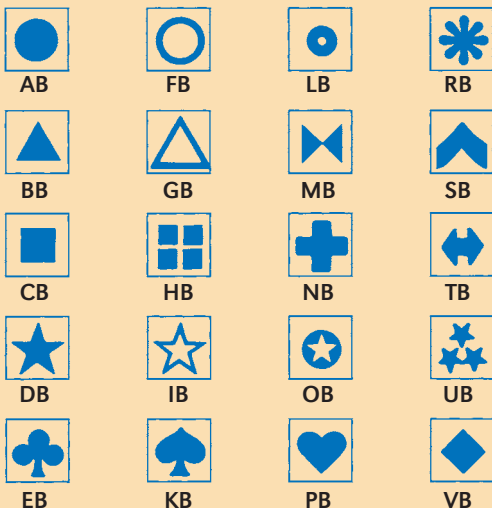

Querschnitte der Magnet symbole

Kopfzeilenmagnet,
zur Kennzeichnung der
Klasse, 18 x 30 x 3 mm,
ganzfarbig.

MS 18x30 0,75 €

Lehrermagnet
für den Klassenplan
10 x 30 x 3 mm,
halb farbig/halb weiß.

MS 10x30 0,35 €

Lehrermagnet
für Personal, Aufsichten,
Fachräume etc.
10 x 15 x 3 mm,
ganzfarbig.

MS 10x15 0,25 €

Als Magnetsymbole verwenden wir Kippmagnete.
Sie lassen sich leicht auswechseln und gut von der Plantafel abheben.
„Antippen – abheben.“

Magnetsymbole für Klassenplan

bei Berufsschulen für den Raumplan,
Spaltenbreite: 4 cm, Größe: 10 x 30 mm,
halb farbig/halb weiß.
Die Anzahl der pro Lehrperson benötigten
Magnetsymbole richtet sich nach der Anzahl
der wöchentlichen Unterrichtsstunden dieser
Lehrperson. In der Regel ist von 30 Stunden
auszugehen (bei Halbzweikräften
entsprechend weniger).

Magnetsymbole für Personalplan

Spaltenbreite: 2 cm,
Größe: 10 x 15 mm, ganzfarbig.
Für die Berechnung gilt das gleiche
wie für den Klassenplan.

Magnetsymbole für Fachräume und Aufsicht

Spaltenbreite: 2 cm, Größe: 10 x 15 mm,
ganzfarbig.
Die Anzahl der pro Lehrperson benötigten
Magnetsymbole richtet sich nach der Anzahl
der Fachräume, in denen sie unterrichtet
bzw. in denen sie Aufsicht führt. Diese Zahl,
multipliziert mit der Anzahl der Wochen-
stunden der Lehrperson, ergibt die
Gesamtanzahl der pro Lehrperson benötigten
Magnetsymbole.

Magnetsymbole für die Kopfzeilen

beim Klassenplan
Spaltenbreite: 4 cm,
Größe: 18 x 30 mm, weiß oder in Farbe,
zur Kennzeichnung der Klassen.
Die Anzahl der insgesamt benötigten
Magnetsymbole richtet sich nach der
Anzahl der Klassen.

beim Personalplan